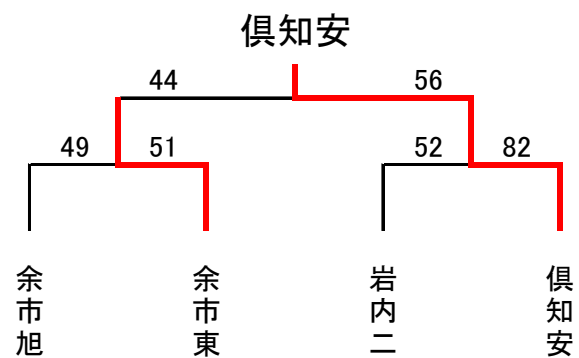

2013年度

後志中体連バスケットボール大会

男子

Aリーグ

	余市旭	共和	岩内二	順位
余市旭		○ 76-20	○ 73-57	1
共和	× 20-76		× 36-66	3
岩内二	× 57-73	○ 66-36		2

Bリーグ

	岩内一	倶知安	余市東	順位
岩内一		× 44-71	× 42-50	3
倶知安	○ 71-44		○ 60-37	1
余市東	○ 50-42	× 37-60		2

決勝トーナメント

女子