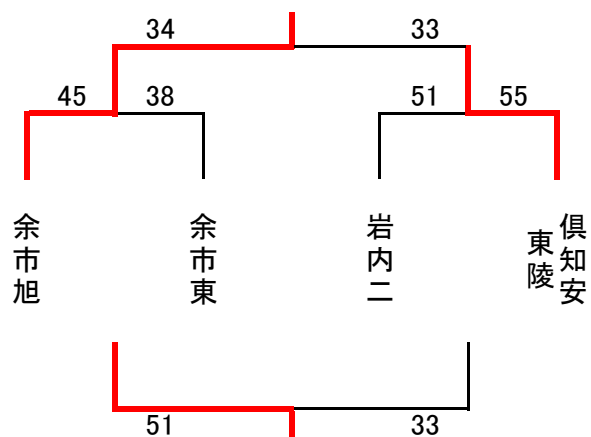

# 後志新人バスケットボール大会

男子

Aリーグ

	共和	岩内二	余市旭	順位
共和		× 16-90	× 17-88	3
岩内二	○ 90-16		× 37-44	2
余市旭	○ 88-17	○ 44-37		1

Bリーグ

	岩内一	余市東	倶知安東陵	順位
岩内一		× 19-41	× 35-49	3
余市東	○ 41-19		× 32-45	2
倶知安東陵	○ 49-35	○ 45-32		1

決勝トーナメント

女子

Cリーグ

	岩内一	余市旭	ニセコ	順位
岩内一		× 35-36	○ 38-18	2
余市旭	○ 36-35		○ 46-32	1
ニセコ	× 18-38	× 32-46		3

Dリーグ

	余市東	岩内二	東陵	順位
余市東		× 10-95	○ 48-43	2
岩内二	○ 95-10		○ 93-18	1
東陵	× 43-48	× 18-93		3

決勝トーナメント