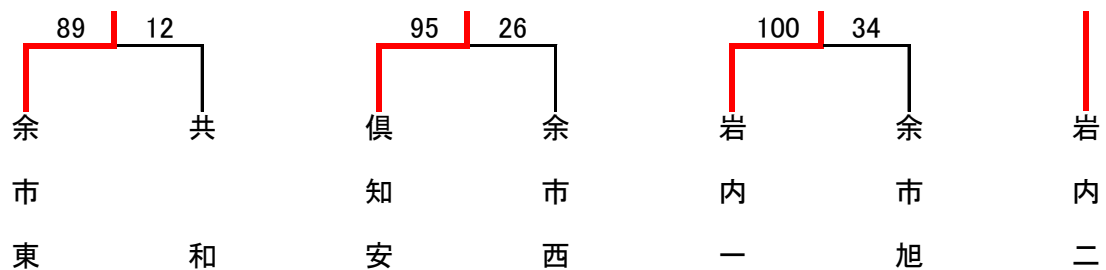

2014年度

後志新人バスケットボール大会

男子

	余市東	倶知安	岩内一	岩内二	勝数	敗数	順位
余市東		○ 58-47	○ 53-51	○ 60-38	3	0	1
倶知安	× 47-58		○ 67-49	○ 74-44	2	1	2
岩内一	× 51-53	× 49-67		○ 41-29	1	2	3
岩内二	× 38-60	× 44-74	× 29-41		0	3	4

女子

	岩内一	岩内二	余市東	蘭越	勝数	敗数	順位
岩内一		x 31-53	○ 57-47	○ 20-0	2	1	2
岩内二	○ 53-31		○ 88-36	○ 20-0	3	0	1
余市東	x 47-57	x 36-88		○ 20-0	1	2	3
蘭越	x 0-20	x 0-20	x 0-20		0	3	4