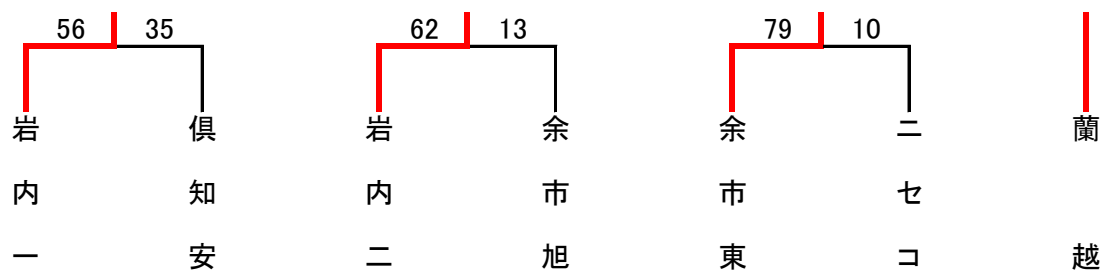

2014年度

後志新人バスケットボール大会

男子

	余市東	倶知安	岩内一	岩内二	勝数	敗数	順位
余市東		○ 58-47	○ 53-51	○ 60-38	3	0	1
倶知安	× 47-58		○ 67-49	○ 74-44	2	1	2
岩内一	× 51-53	× 49-67		○ 41-29	1	2	3
岩内二	× 38-60	× 44-74	× 29-41		0	3	4

女子

	岩内一	岩内二	余市東	蘭越	勝数	敗数	順位
岩内一		x 31-53	○ 57-47	○ 20-0	2	1	2
岩内二	○ 53-31		○ 88-36	○ 20-0	3	0	1
余市東	x 47-57	x 36-88		○ 20-0	1	2	3
蘭越	x 0-20	x 0-20	x 0-20		0	3	4